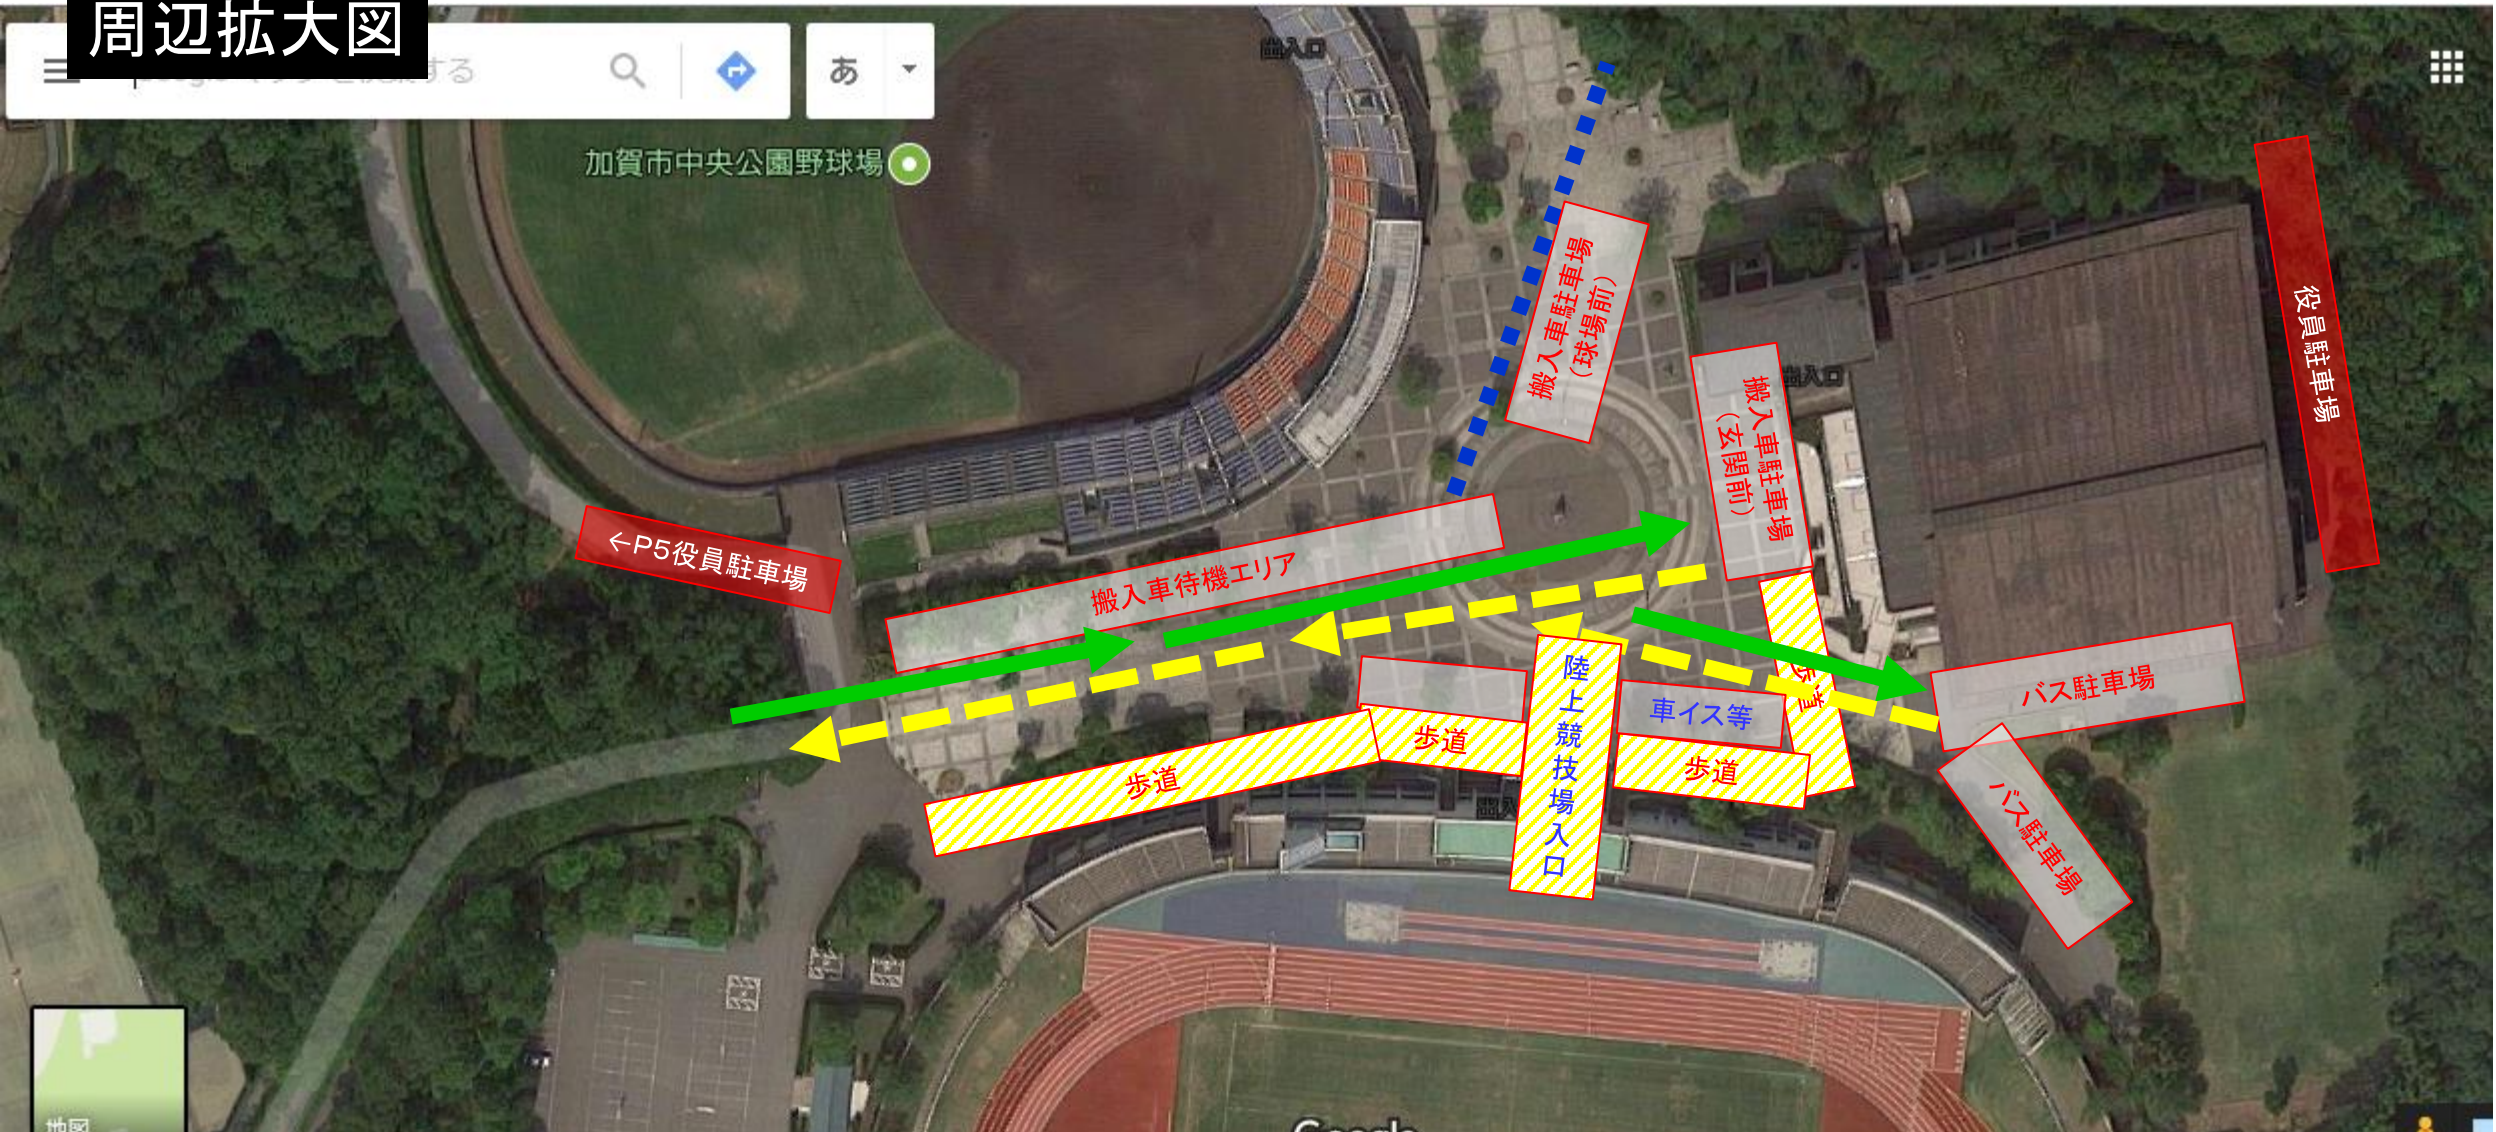

資料31-2 周辺拡大図

- 搬入車 中央公園口信号→仮設駐車場→正面玄関にて搬入→搬入車駐車場→正面玄関より搬出→仮設駐車場→中央公園口信号
- バス 中央公園口信号→仮設駐車場→バス駐車場にて降車→バス駐車場にて乗車→仮設駐車場→中央公園口信号(体育館横orP2)
- 役員車① 中央公園口信号→仮設駐車場→バス駐車場(体育館右手)→体育館裏手へ駐車(体育館の陸上競技場側はバス専用のため駐車厳禁)
- 役員車②中央公園口信号→仮設駐車場手前で左折→野球場裏側→P5へ駐車

資料31-3 P2 大型車配置図